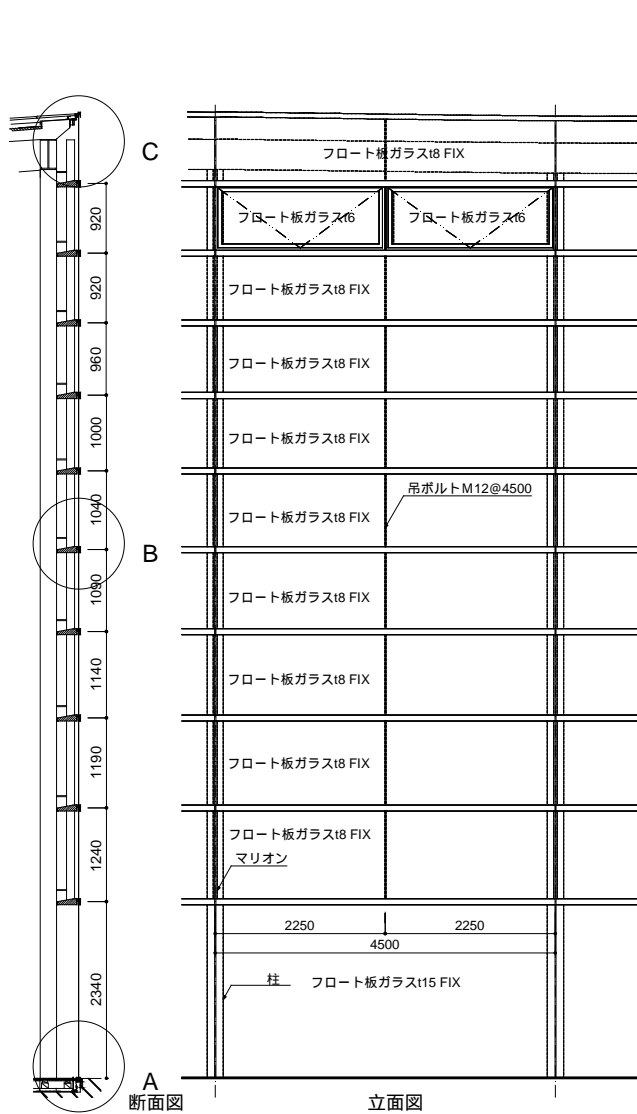

大社文化プレイス ファサードの屋根取り合い部・中間部・床取り合い部縦断面ディテール

C部 1/10

B部 1/10

A部 1/10