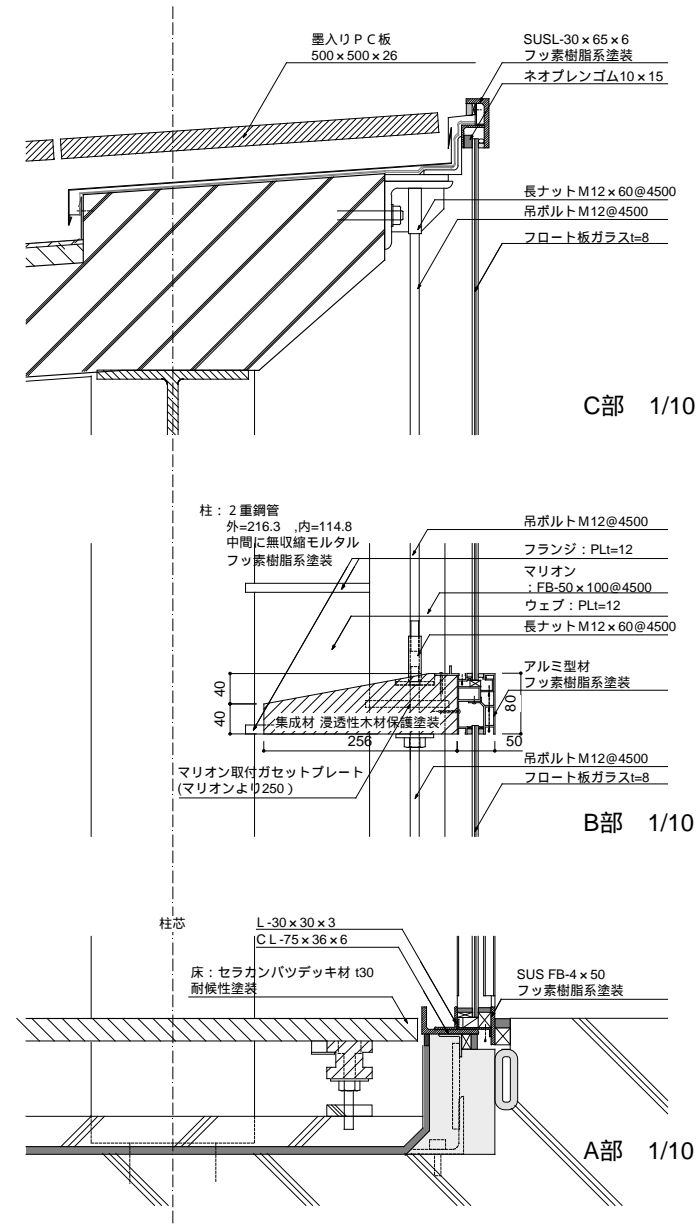

大社文化プレイス ファサードの屋根取り合い部・中間部・床取り合い部縦断面ディテール

C部 1/10

B部 1/10

A部 1/10