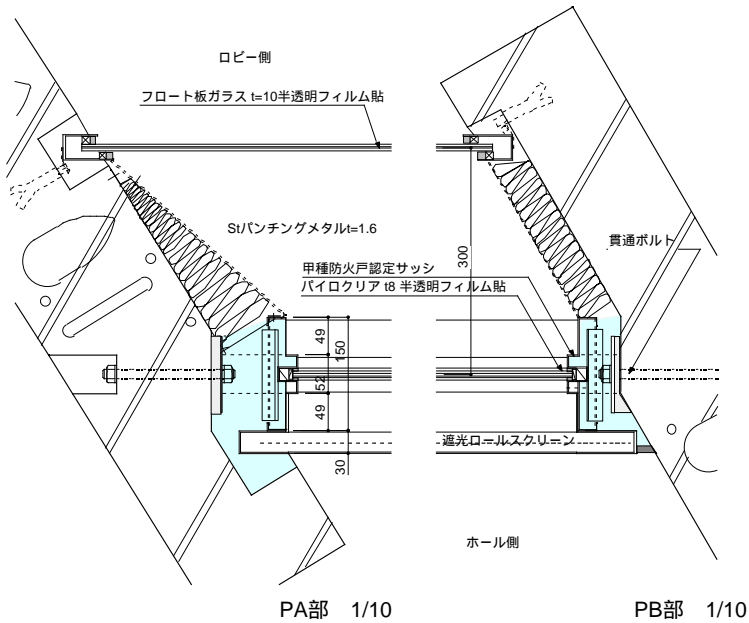

大社文化プレイス ホール部パイロクリア使用部ディテール図

平面

断面