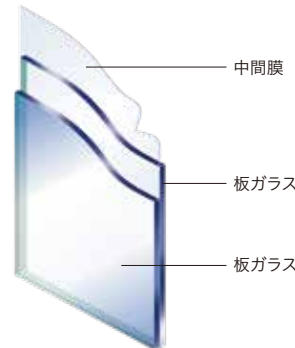

15mil=0.4ミリ

■性能表

	カラー	光学的性能					熱的性能		
		可視光		日射			紫外線透過率 (%)	熱貫流率 (W/mK)	日射熱取得率 (η)
		透過率 (%)	反射率 (%)	透過率 (%)	反射率 (%)	吸収率 (%)			
ハイグレード	ライトシルバー	42.4	16.7	35.8	14.1	50.1	0.3	5.7	0.53
	ライトブルー	35.6	16.2	31.8	13.7	54.5	0.2	5.7	0.50
	トゥルーホワイト	67.1	6.5	65.2	6.3	28.5	0.6	5.7	0.75
スタンダード	アクティブクリア	83.0	13.7	72.7	11.1	16.2	0.5	5.7	0.78

※本表の数値は光学的及び熱的性能を示す一般的数値であり、各製品の性能を保証するものではありません。

■サイズ

	カラー	最大高さ (mm)	最大幅 (mm)
ハイグレード	ライトシルバー	1,100	1,800
	ライトブルー	1,100	1,800
	トゥルーホワイト	1,200	1,800
スタンダード	アクティブクリア	1,200	1,800

■構造図

■マークイメージ

安心への配慮を重ねた
合わせガラスのマークです。