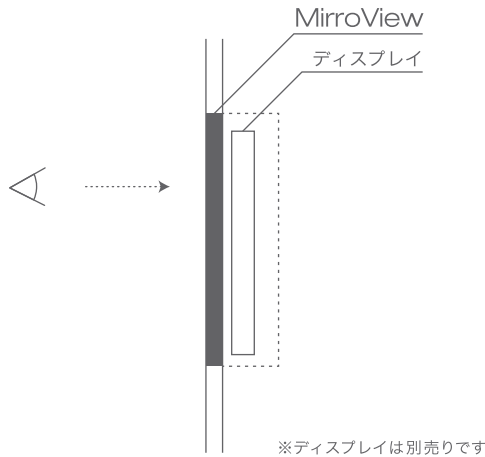

ON

OFF

ON

ON

MirrorView™

Digital Display Mirror

ミロビューの背面に設置したディスプレイがオフであれば通常の鏡と変わりません。
ディスプレイをオンにすれば、瞬時に鏡の表面に鮮明な映像を映し出すことができます。
オンとオフで鏡と映像の異なるイメージを演出します。

デジタルスクリーンの新しい可能性を開く「スマートミラー」、
それがミロビューです。

使用イメージ(断面図)

用途

商業施設

- ホテル
- レストラン
- 美容院
- アミューズメント施設

住宅

- リビング
- バスルーム

公共施設

- 駅
- ホール

オフィス

- ミーティングルーム
- エントランス

特長

ミロビューは高い耐久性があるので、取り扱いがしやすく、加工も容易です。また通常の鏡のような腐食防止のためのエッジ処理も不要です。

スペック 6ミリ厚

光学性能			サイズ
可視光透過率	可視光反射率 (膜面入射)	可視光反射率 (非膜面入射)	最大(mm)
20.3%	73.6%	62.3%	2440×3210

※画像はすべてイメージです

日本板硝子株式会社